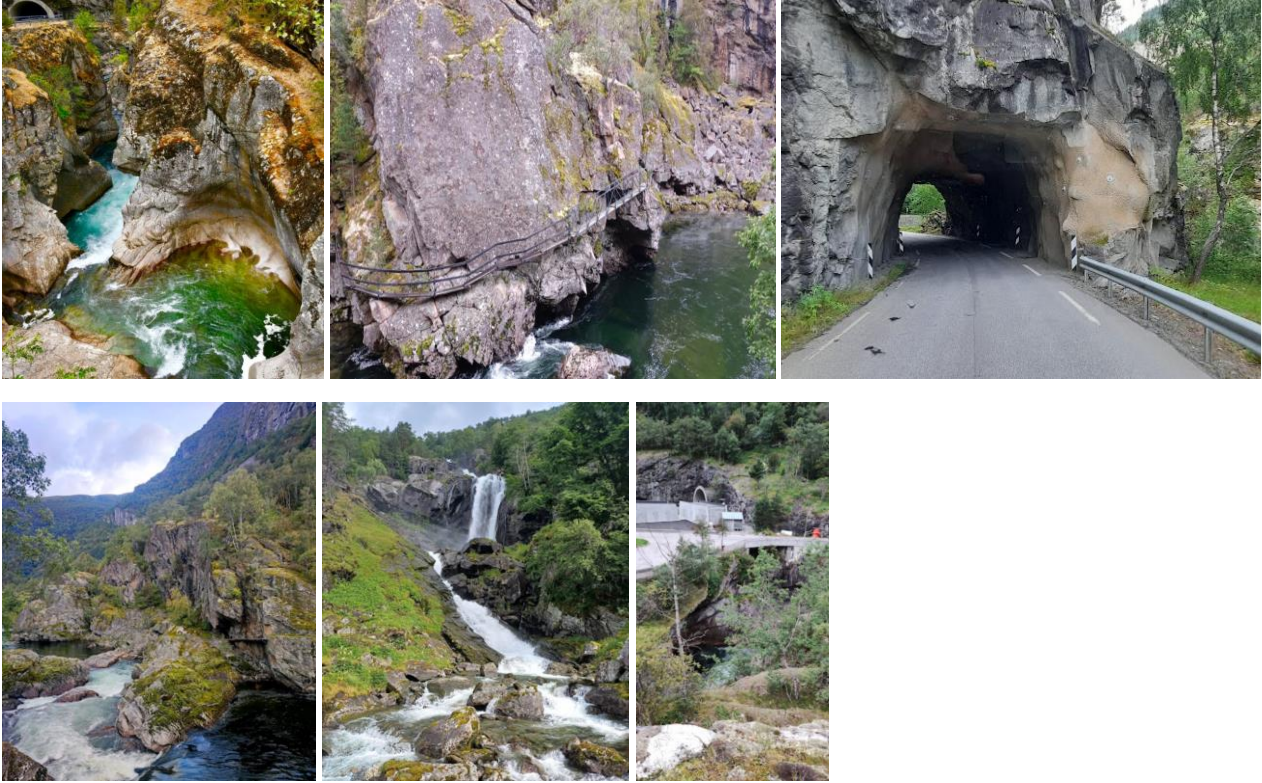

**Dag 1:**

Selnefossen

Holvin expressen

Sjurhaugfossen

Grimsetelvi fossefall

Grimsetelvi fossefall /

Lærdalstunnelen:

**Dag 2:**

Krigsminne (war memorial - bunker)

Gudvangatunnel

Hardanger Bridge Viewpoint

Ringedalsvatnet

Låtefossen

Røldal

**Dag 4:**

Rysstad