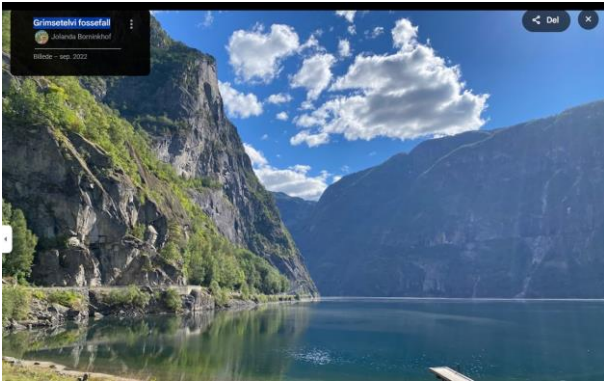

**Dag 1:**

Selnefossen

Holvin expressen

Sjurhaugfossen

Grimsetelvi fossefall

Grimsetelvi fossefall /

Lærdalstunnelen:

**Dag 2:**

Krigsminne (war memorial - bunker)

Gudvangatunnel

Hardanger Bridge Viewpoint

Ringedalsvatnet

Låtefossen

Røldal

**Dag 4:**

Rysstad